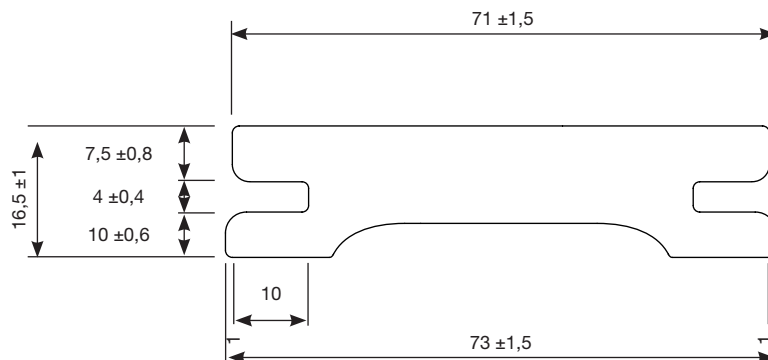

FORMATZEICHNUNG
BRICK TO CLICK 240 x 71 x 17

Zeichnungsnummer: 241205
Formatnummer: k.A.
Klinkerriegel genutet
Nennmaß: 240 x 71 x 17 mm
Herstellmaß: 240 x 73 x 17 mm

Querschnitt

Einheiten in mm. Alle Rechte vorbehalten. Außervertragliche Nutzung nur mit unserer schriftlichen Genehmigung.