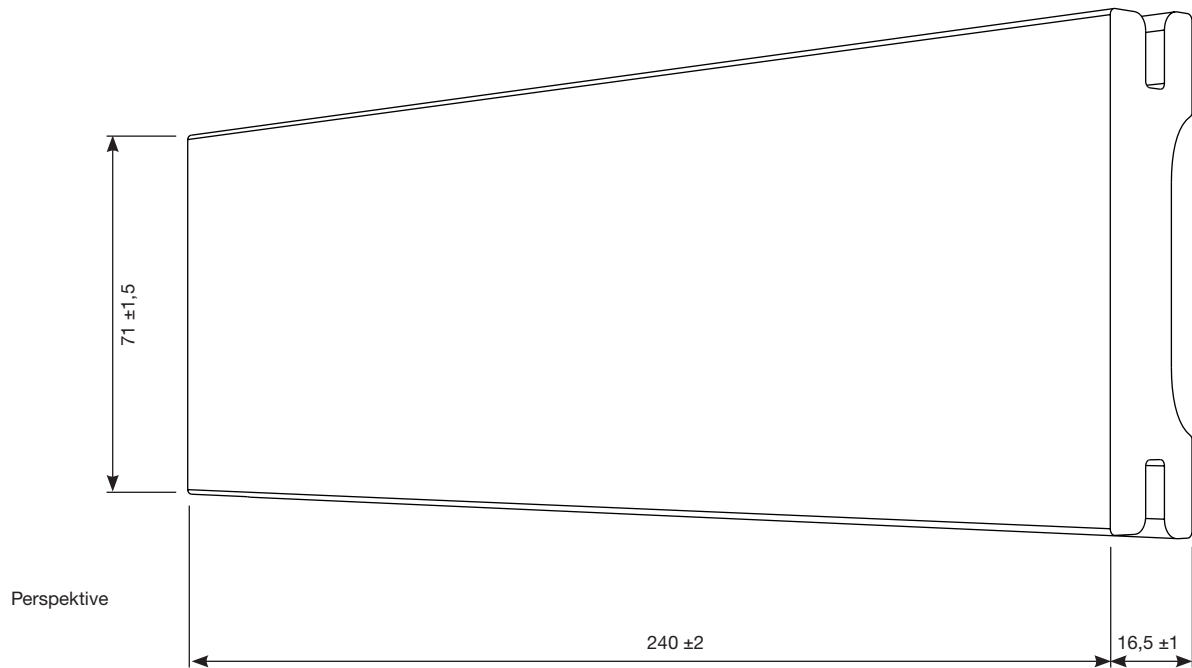

FORMATZEICHNUNG
BRICK TO CLICK 240 x 71 x 17

Zeichnungsnummer: 241205
Formatnummer: k.A.
Klinkerriegel genutet
Nennmaß: 240 x 71 x 17 mm
Herstellmaß: 240 x 73 x 17 mm

Querschnitt

Einheiten in mm. Alle Rechte vorbehalten. Außervertragliche Nutzung nur mit unserer schriftlichen Genehmigung.