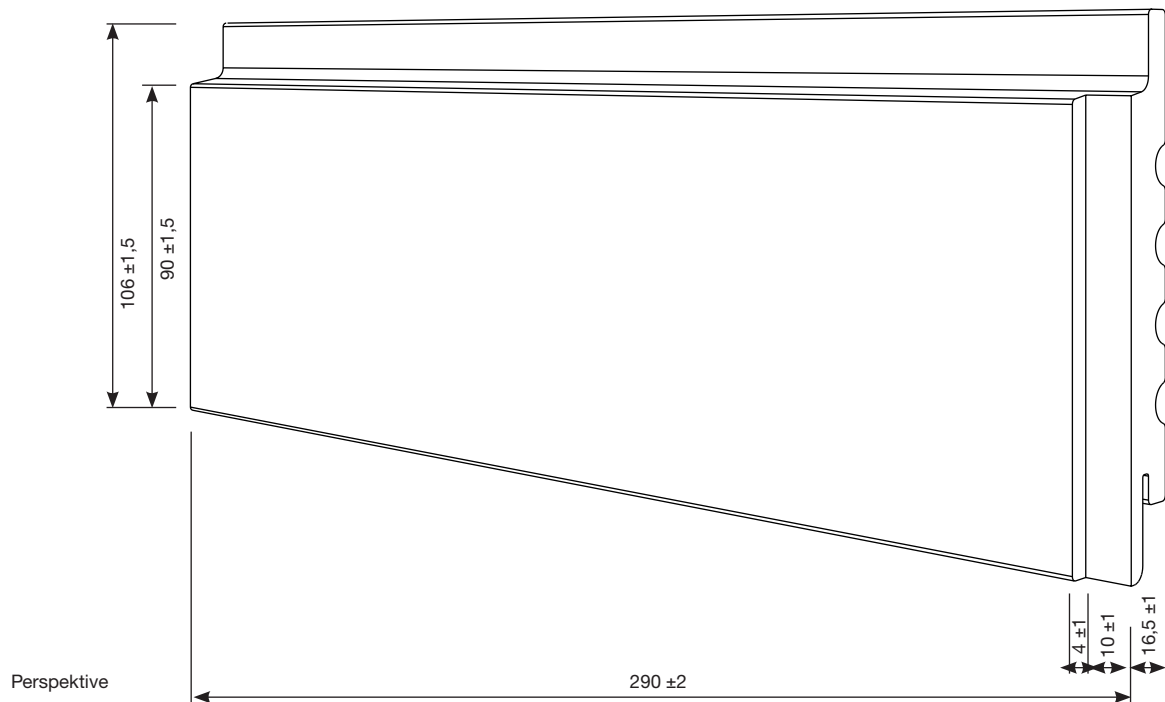

FORMATZEICHNUNG

BRICK TO CLICK 290 x 90 x 16,5

300 x 106 x 16,5 mm

(10 mm vertikale Schattenfuge rechts)

Zeichnungsnummer: 241204

Formatnummer: k.A.

Klinkereriemchen mit Systemprofil

Nennmaß: 290 x 90 x 16,5 mm

Herstellmaß: 300 x 106 x 16,5 mm

Querschnitt

Einheiten in mm. Alle Rechte vorbehalten. Außervertragliche Nutzung nur mit unserer schriftlichen Genehmigung.