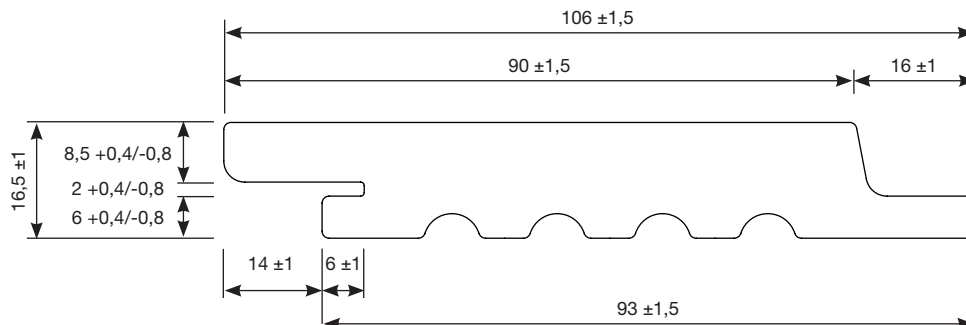

FORMATZEICHNUNG

BRICK TO CLICK 290 x 90 x 16,5

300 x 106 x 16,5 mm

(10 mm vertikale Schattenfuge rechts)

Zeichnungsnummer: 241204

Formatnummer: k.A.

Klinkereriemchen mit Systemprofil

Nennmaß: 290 x 90 x 16,5 mm

Herstellmaß: 300 x 106 x 16,5 mm

Querschnitt

Einheiten in mm. Alle Rechte vorbehalten. Außervertragliche Nutzung nur mit unserer schriftlichen Genehmigung.