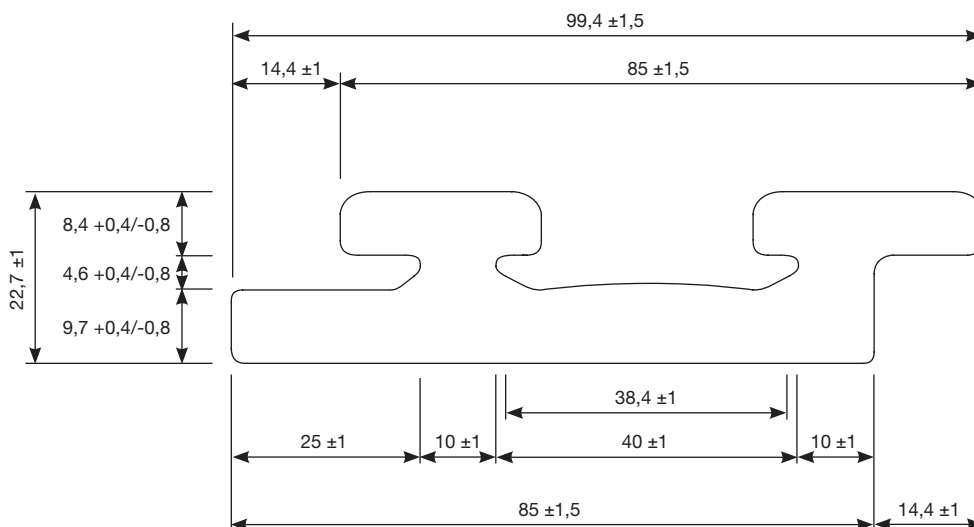

## BRICK TO CLICK 280 x 85 x 22,7

290 x 99,4 x 22,7 mm

(10 mm vertikale Schattenfuge rechts)

Zeichnungsnummer: 241201  
Formatnummer: k.A.  
Klinkereriemchen mit Systemprofil  
Nennmaß: 280 x 85 x 22,7 mm  
Herstellmaß: 290 x 99,4 x 22,7 mm

Perspektive

Querschnitt

Einheiten in mm. Alle Rechte vorbehalten. Außervertragliche Nutzung nur mit unserer schriftlichen Genehmigung.