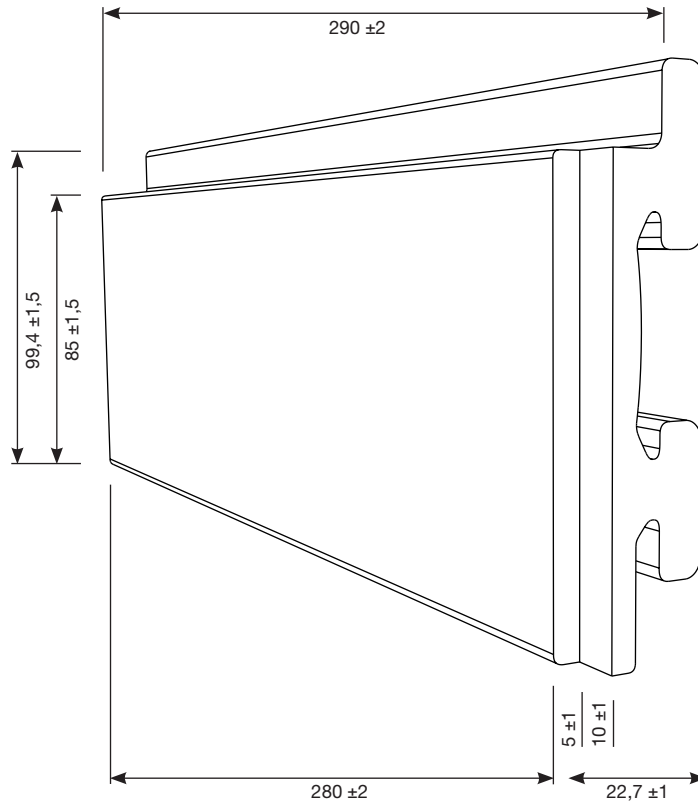

FORMATZEICHNUNG

## BRICK TO CLICK 280 x 85 x 22,7

290 x 99,4 x 22,7 mm

(10 mm vertikale Schattenfuge rechts)

Zeichnungsnummer: 241201  
Formatnummer: k.A.  
Klinkereriemchen mit Systemprofil  
Nennmaß: 280 x 85 x 22,7 mm  
Herstellmaß: 290 x 99,4 x 22,7 mm

Perspektive

Querschnitt

Einheiten in mm. Alle Rechte vorbehalten. Außervertragliche Nutzung nur mit unserer schriftlichen Genehmigung.