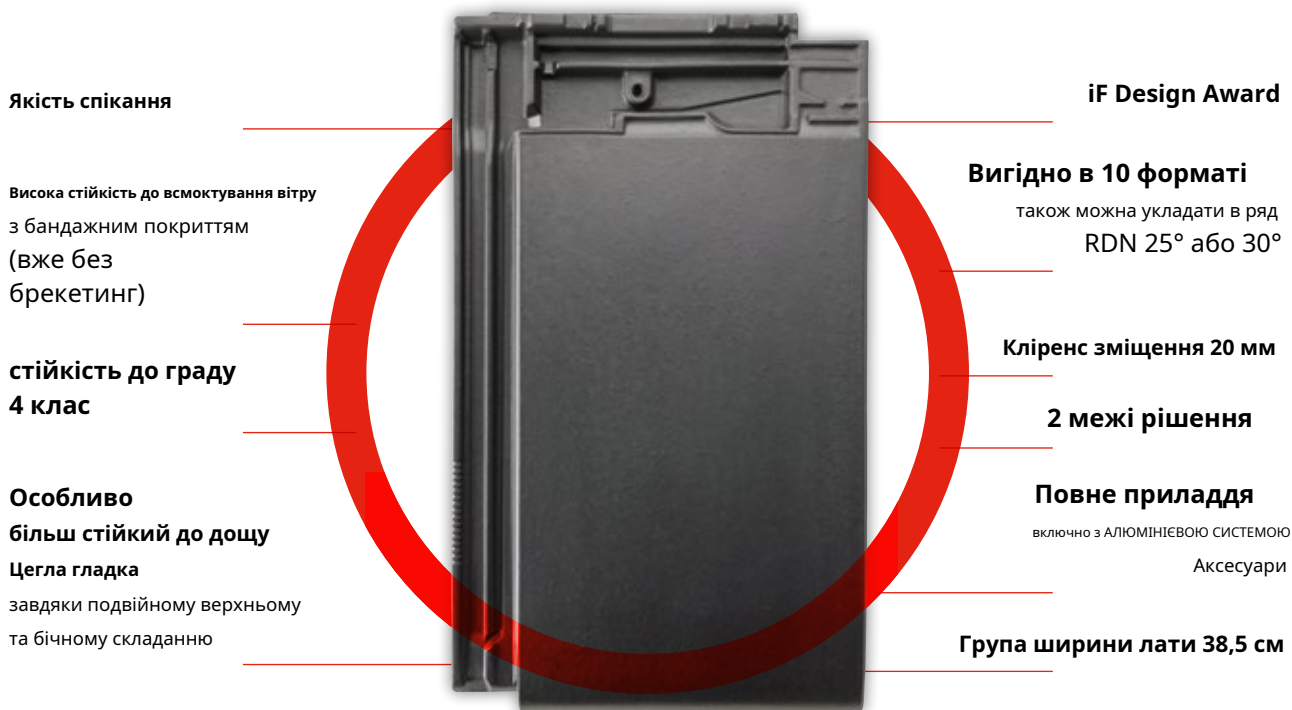

## Лінія

ІНФОРМАЦІЯ ПРО ПРОДУКТ

# Лінія –Стійки для позачасового дизайну: гладкий, чистий і естетичний

Erlus Linea можна впізнати за простим дизайном і візуально спокійною поверхнею. Разом із привабливими аксесуарами ERLUS це ідеальна черепиця для сучасної архітектури. Незалежно від того, чи нове будівництво, чи модернізація - зазор зміщення 20 мм забезпечує гнучкість покрівлі в будь-якому випадку. Його властивості також є особливими: обпалений за допомогою процесу спікання при температурі близько 1200 °С, він досягає якості клінкеру. Ця якість кераміки краще захищає черепицю від поломок і агресивних впливів зовнішнього середовища.