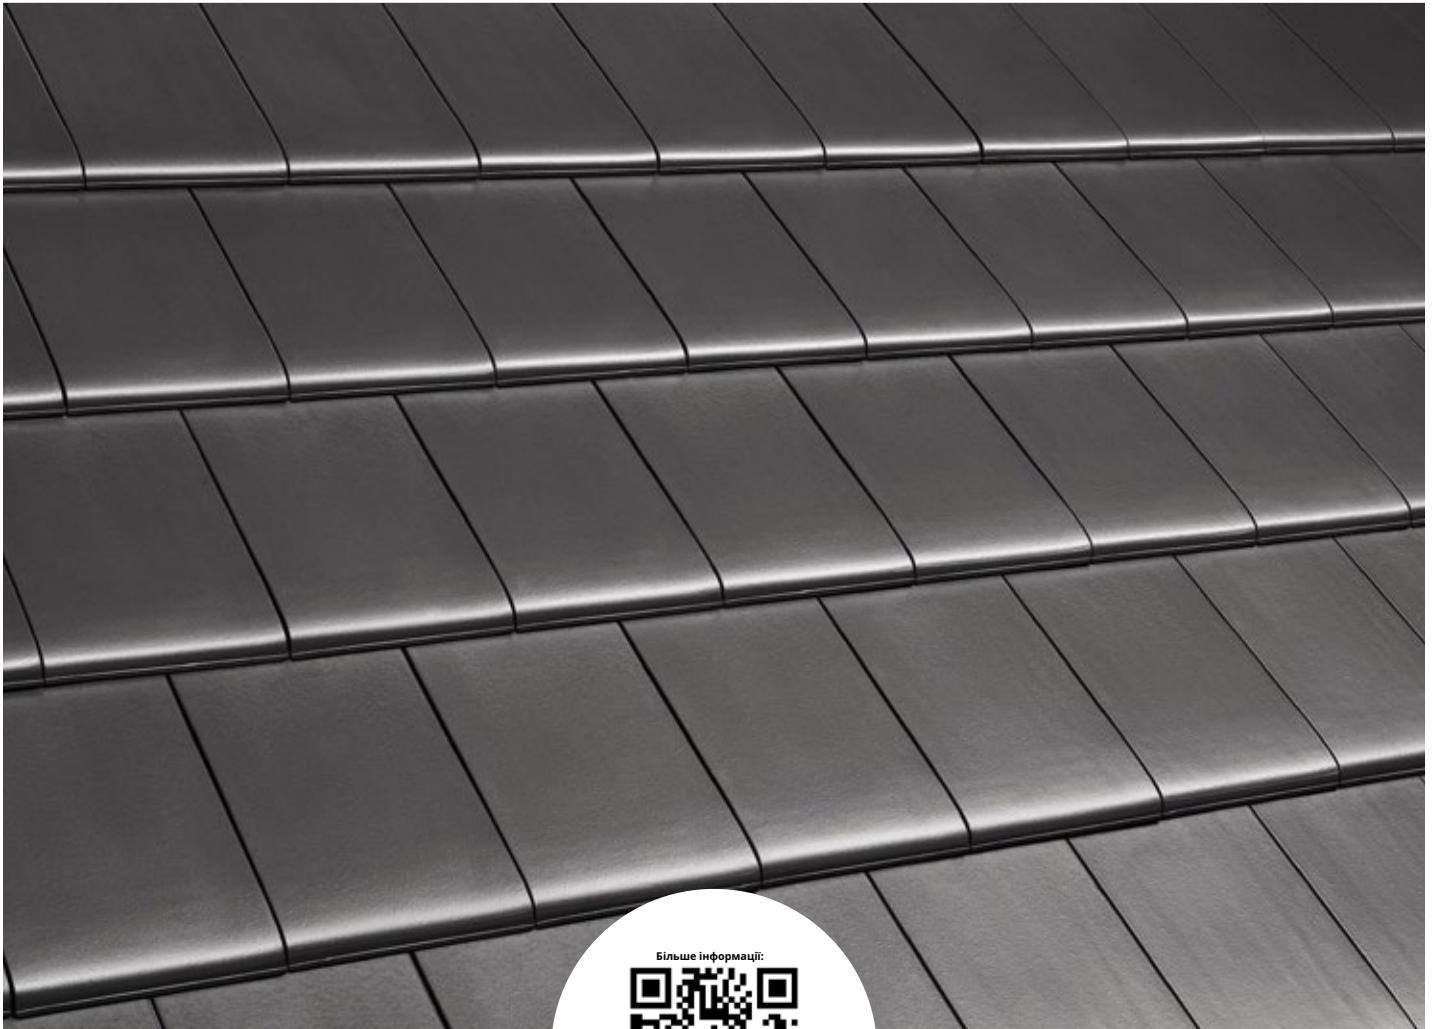

Більше інформації:

erlus.com/linea