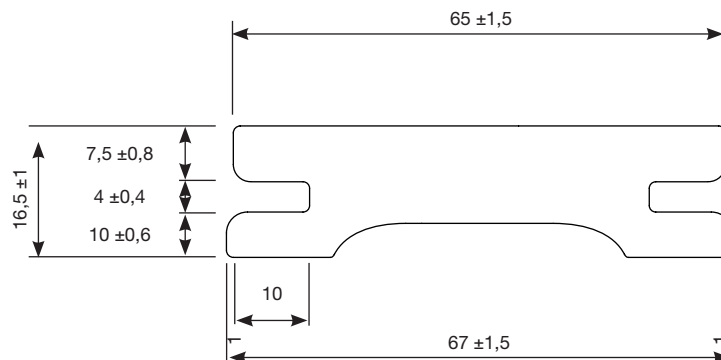

## BRICK TO CLICK 240 x 65 x 17

Zeichnungsnummer: 241206

Formatnummer: k.A.

Klinkerriegelchen genutet

Nennmaß: 240 x 65 x 17 mm

Herstellmaß: 240 x 67 x 17 mm

Querschnitt

Einheiten in mm. Alle Rechte vorbehalten. Außervertragliche Nutzung nur mit unserer schriftlichen Genehmigung.