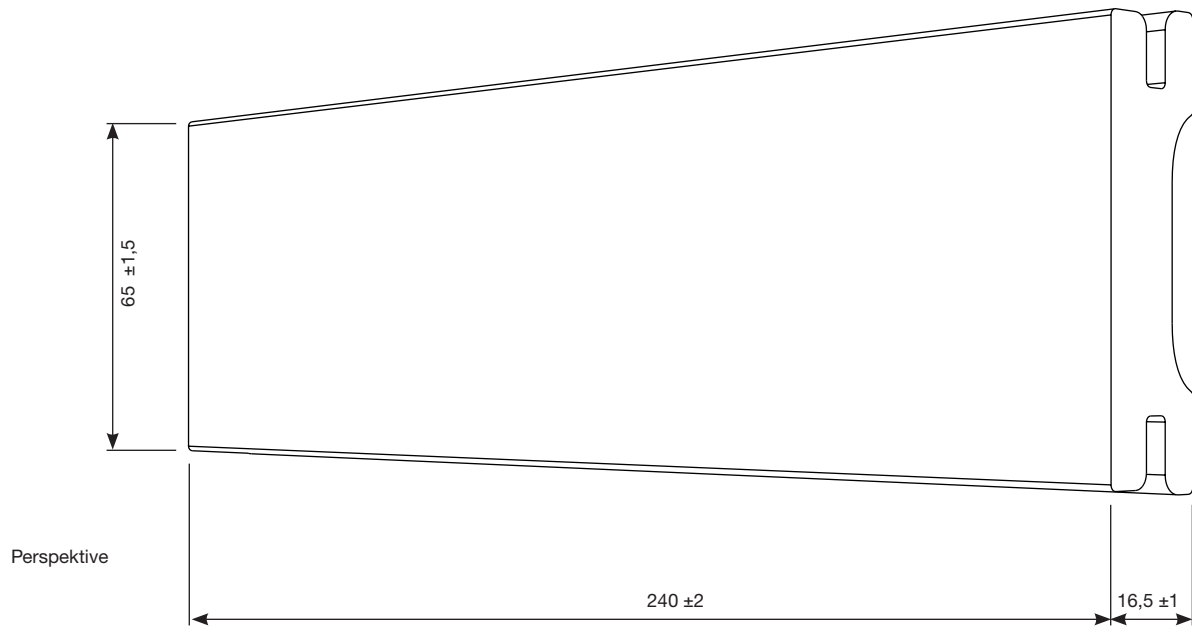

## BRICK TO CLICK 240 x 65 x 17

Zeichnungsnummer: 241206

Formatnummer: k.A.

Klinkerriegelchen genutet

Nennmaß: 240 x 65 x 17 mm

Herstellmaß: 240 x 67 x 17 mm

Querschnitt

Einheiten in mm. Alle Rechte vorbehalten. Außervertragliche Nutzung nur mit unserer schriftlichen Genehmigung.