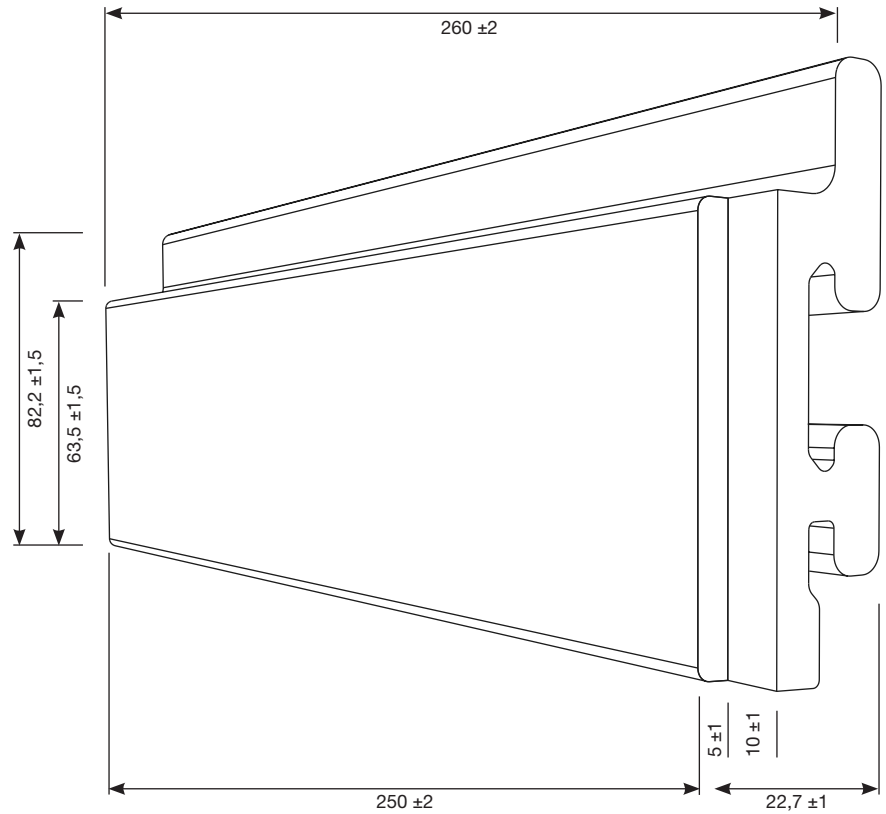

## BRICK TO CLICK 250 x 65 x 22,7

260 x 82,2 x 22,7 mm

(10 mm vertikale Schattenfuge rechts)

Zeichnungsnummer: 241202  
Formatnummer: k.A.  
Klinkereriemchen mit Systemprofil  
Nennmaß: 250 x 65 x 22,7 mm  
Herstellmaß: 260 x 82,2 x 22,7 mm

Perspektive

Querschnitt

Einheiten in mm. Alle Rechte vorbehalten. Außervertragliche Nutzung nur mit unserer schriftlichen Genehmigung.