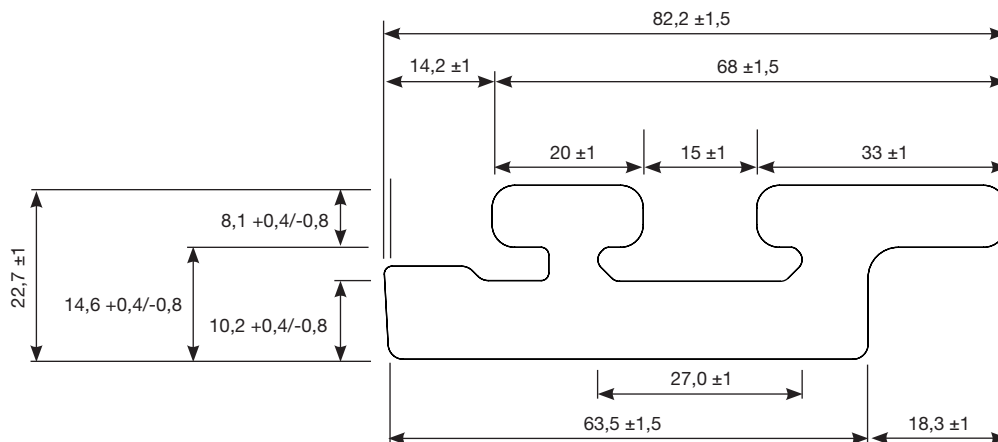

## BRICK TO CLICK 250 x 65 x 22,7

260 x 82,2 x 22,7 mm

(10 mm vertikale Schattenfuge rechts)

Zeichnungsnummer: 241202  
Formatnummer: k.A.  
Klinkereriemchen mit Systemprofil  
Nennmaß: 250 x 65 x 22,7 mm  
Herstellmaß: 260 x 82,2 x 22,7 mm

Perspektive

Querschnitt

Einheiten in mm. Alle Rechte vorbehalten. Außervertragliche Nutzung nur mit unserer schriftlichen Genehmigung.