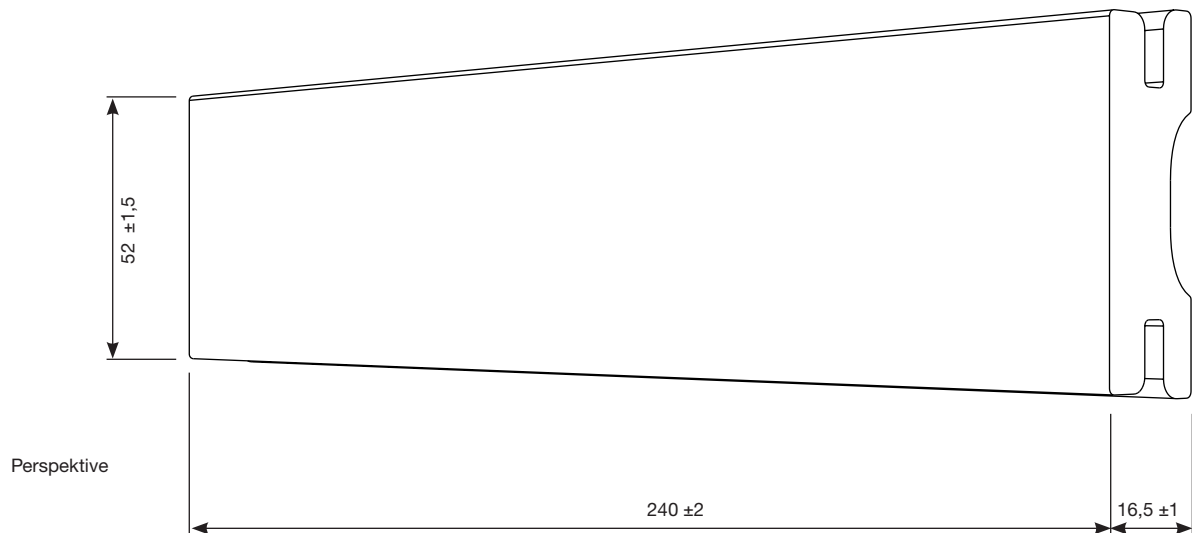

FORMATZEICHNUNG

BRICK TO CLICK 240 x 52 x 17

Zeichnungsnummer: 241207

Formatnummer: k.A.

Klinkereriemchen genutet

Nennmaß: 240 x 52 x 17 mm

Herstellmaß: 240 x 54 x 17 mm

Querschnitt