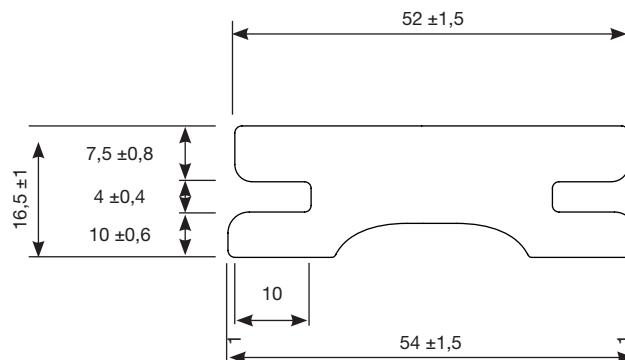

FORMATZEICHNUNG

BRICK TO CLICK 240 x 52 x 17

Zeichnungsnummer: 241207

Formatnummer: k.A.

Klinkereriemchen genutet

Nennmaß: 240 x 52 x 17 mm

Herstellmaß: 240 x 54 x 17 mm

Querschnitt

Einheiten in mm. Alle Rechte vorbehalten. Außervertragliche Nutzung nur mit unserer schriftlichen Genehmigung.