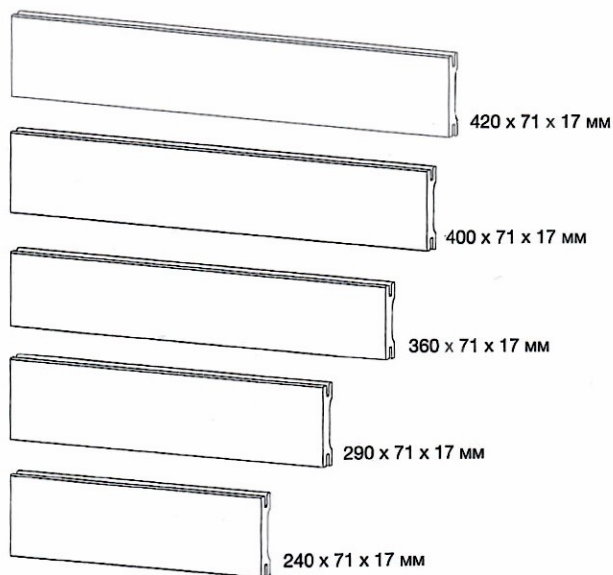

Впечатляющие клинкерные и керамическая плитка для навесных фасадов.

Schlitzriemchen

DF-Формат

NF-Формат

RF Формат

**Все форматы также
возможны в дополнительной
толщине.**