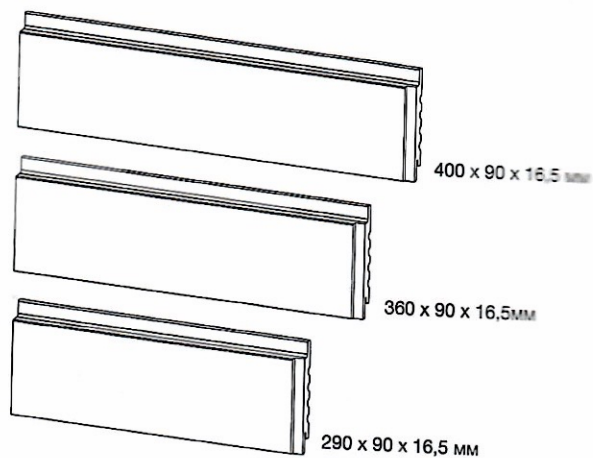

## Brick to Click (высота 85 мм)

## Brick to Click Thin (высота 90 мм)