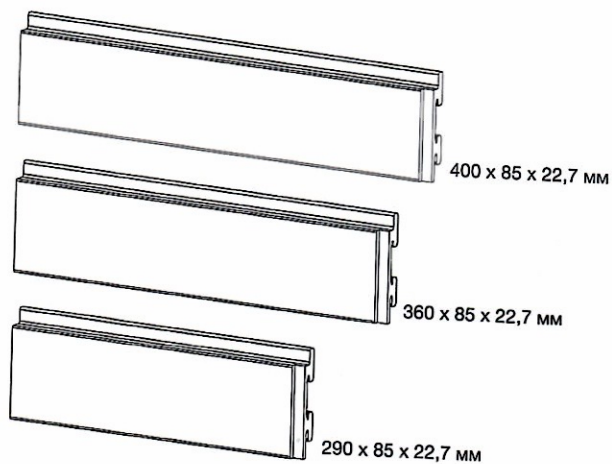

## Brick to Click (высота 85 мм)

## Brick to Click Thin (высота 90 мм)