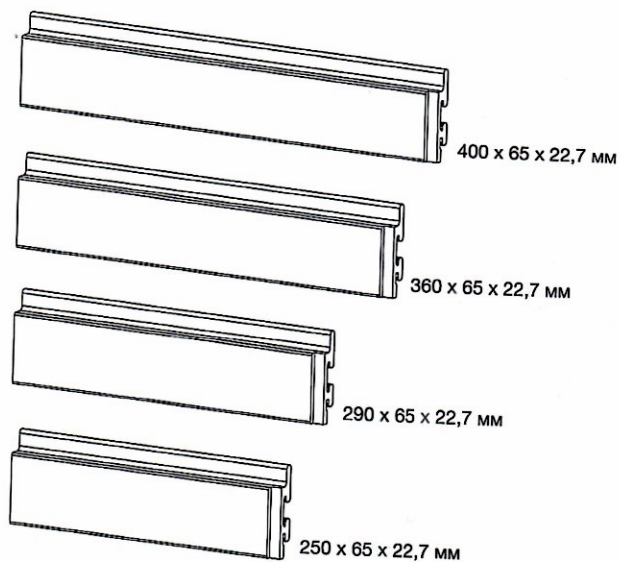

Brick to Click (высота 65 мм)