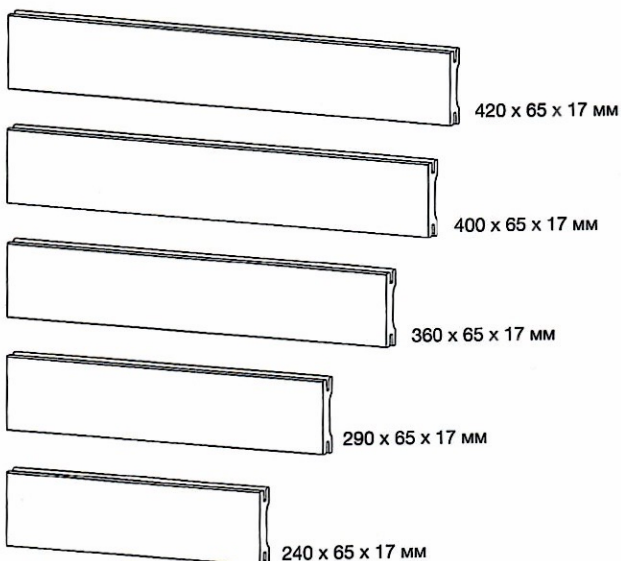

RF Формат

**Все форматы также
возможны в дополнительной
толщине.**