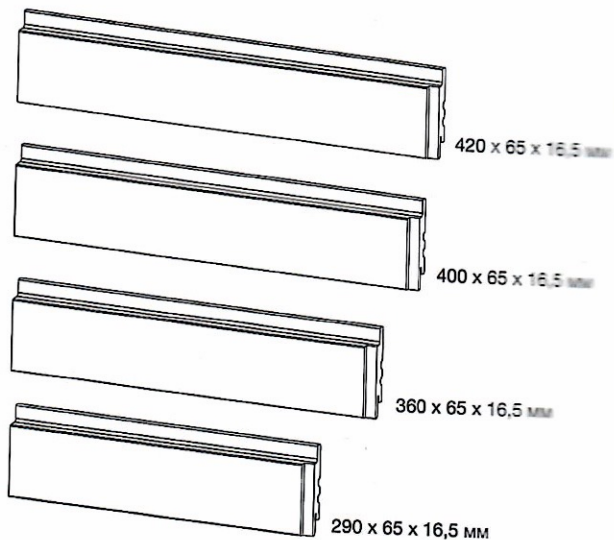

Brick to Click Thin (высота 85 мм)