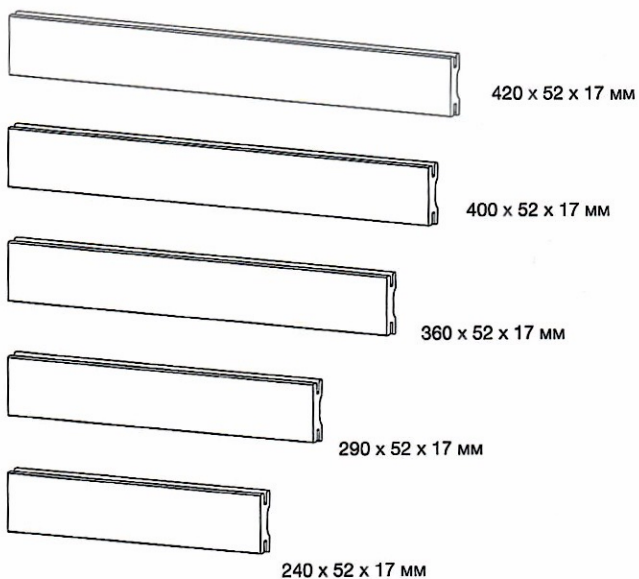

Впечатляющие клинкерные и керамическая плитка для навесных фасадов.

Schlitzriemchen

DF-Формат

NF-Формат

RF Формат

**Все форматы также
возможны в дополнительной
толщине.**